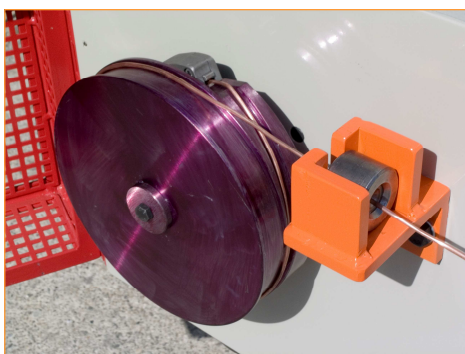

APPUNTITRICI MOTORIZZATE

Le nostre appuntitrici sono caratterizzate da una struttura robusta e resistenti, studiate per soddisfare le Vostre esigenze. Sono disponibili per i seguenti materiali:
RAME, ACCIAIO ALTO E BASSO TENORE DI CARBONIO.

CARATTERISTICHE GENERALI

Verniciatura standard parti fisse:	RAL 6011
Verniciatura standard protezioni:	RAL 1007
Tensione di alimentazione:	380/400 V. 50/60 Hz.
Peso totale macchina:	200 Kg. Circa
Potenza totale installata:	1,5 + 0,75 kW

CARATTERISTICHE APPUNTITRICE

Rame:	Ø 4,00 ÷ 0,70 mm.
Acciaio basso carbonio:	Ø 4,00 ÷ 0,70 mm.
Diametro rulli appuntitori:	66 mm.
Velocità rulli appuntitori:	61 rpm.

CARATTERISTICHE CABESTANO DI TIRO

Diametro cabestano:	200 mm.
Velocità cabestano:	50 rpm.

APT-1

MACCHINE ACCESSORIE PER LA TRAFILATURA

Le appuntitrici APT 1 grazie alle ruote di grandi dimensioni sono maneggevoli nella movimentazione, stabili nell'uso quotidiano grazie alle due ruote con freno; i rulli appuntitori sono costruiti con i migliori acciai temprati e rettificati. Hanno una struttura robusta pensata all'ambiente che dovranno frequentare, polvere e sporco non le spaventano.