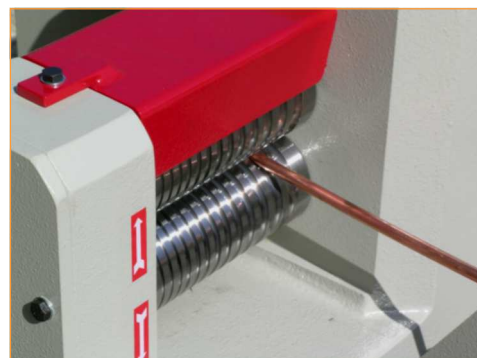

APPUNTITRICI MOTORIZZATE

Le nostre appuntitrici sono caratterizzate da una struttura robusta e resistenti, studiate per soddisfare le Vostre esigenze. Sono disponibili per i seguenti materiali:
RAME, ACCIAIO ALTO E BASSO TENORE DI CARBONIO.

CARATTERISTICHE GENERALI

Verniciatura standard parti fisse:	RAL 6011
Verniciatura standard protezioni:	RAL 1007
Tensione di alimentazione:	380/400 V. 50/60 Hz.
Peso totale macchina:	200 Kg. Circa
Potenza totale installata:	1,5 + 0,75 kW

CARATTERISTICHE APPUNTITRICE

Rame:	Ø 4,00 ÷ 0,70 mm.
Acciaio basso carbonio:	Ø 4,00 ÷ 0,70 mm.
Diametro rulli appuntitori:	66 mm.
Velocità rulli appuntitori:	61 rpm.

CARATTERISTICHE CABESTANO DI TIRO

Diametro cabestano:	200 mm.
Velocità cabestano:	50 rpm.

APT-1

MACCHINE ACCESSORIE PER LA TRAFILATURA

Le appuntitrici APT 1 grazie alle ruote di grandi dimensioni sono maneggevoli nella movimentazione, stabili nell'uso quotidiano grazie alle due ruote con freno; i rulli appuntitori sono costruiti con i migliori acciai temprati e rettificati. Hanno una struttura robusta pensata all'ambiente che dovranno frequentare, polvere e sporco non le spaventano.