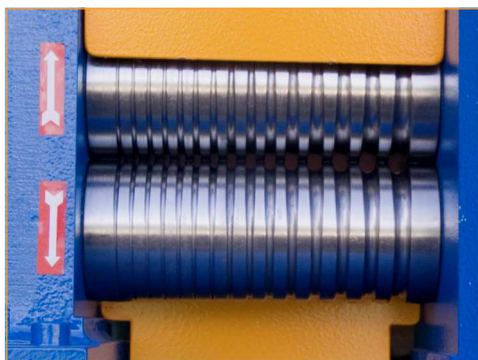

APPUNTITRICI MOTORIZZATE

Le nostre appuntitrici sono caratterizzate da una struttura robusta e resistenti, studiate per soddisfare le Vostre esigenze. Sono disponibili per i seguenti materiali:
ALLUMINIO, RAME, ACCIAIO ALTO E BASSO TENORE DI CARBONIO.

CARATTERISTICHE APPUNTITRICE

Acciaio basso/alto carbonio: Ø 7,00 ÷ 1,30 mm.

Rame-Alluminio: Ø 10,00 ÷ 2,00 mm.

Alluminio Special: Ø 10,00 ÷ 1,40 mm.

Rame Special: Ø 8,00 ÷ 1,00 mm.

Diametro rulli appuntitori: 66 mm.

Velocità rulli appuntitori: 60 rpm

AP-2

MACCHINE ACCESSORIE PER LA TRAFILATURA

Le appuntitrici AP 2 grazie alle ruote di grandi dimensioni sono maneggevoli nella movimentazione, stabili nell'uso quotidiano grazie alle due ruote con freno; i rulli appuntitori sono costruiti con i migliori acciai temprati e rettificati. Hanno una struttura robusta pensata all'ambiente che dovranno frequentare, polvere e sporco non le spaventano.